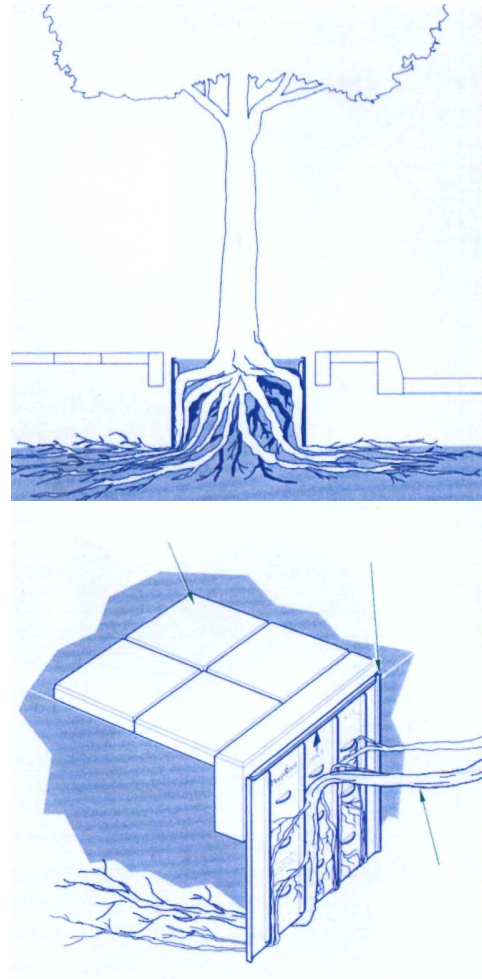

## GUIDE RACINES D'ARBRE EN PROFONDEUR DEEP ROOT

Les panneaux résistants mais flexibles peuvent être agencés en rond ou placés en long. Ils ont une longueur de 60 cm et sont livrables en 30, 45 ou 60 cm de hauteur.

Pour des arbres à la plantation le nombre de panneaux est fonction du diamètre de la motte ou du système racinaire et doit tenir compte du diamètre du tronc à l'âge adulte pour ne pas risquer de l'étrangler.

Diamètre maximal du tronc à l'âge adulte environ 75 cm agencer 4 panneaux

Diamètre maximal du tronc à l'âge adulte environ 95 cm agencer 5 panneaux

Diamètre maximal du tronc à l'âge adulte environ 115 cm agencer 6 panneaux